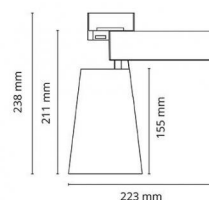

Vision Hvit 2550lm 3000K Ra>90 Ikke dimbar

El-nummer: **3200804**
EAN: 7021983124821
SG Artikkelnr: 312482

Lysteknikk

Type lyskilde:	LED (Ikke utskiftbar)
Watt:	30W
Systemeffekt (W):	30W
Effektiv lysstrøm (lm):	2550lm
Effekt:	85 lm/W
Spenning:	230V
Fargetemperatur:	3000K
Fargegjengivelse (Ra/CRI):	Ra>90
MacAdams faktor:	SDCM: 2
Levetid:	L80/B20>50.000
Lysstråling:	Direkte
Optikkmateriale:	Glass gjennomsliktig
Lysspredning:	50°