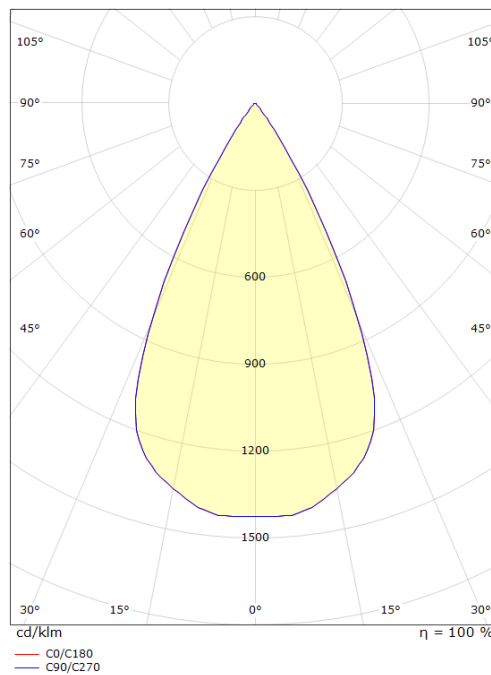

Montering/Tilkobling

Montering: Utenpåliggende, Innendørs

Dimensjoner (mm)

Lengde (mm) L: 223
 Bredde (mm) W: 110
 Høyde (mm) H: 238
 Vekt (kg) brutto/netto: 1.4 / 1.4

Forpakning

Forpakkingsstørrelse (mm): 245 x 225 x 140

7 0 2 1 9 8 3 1 2 4 8 2 1